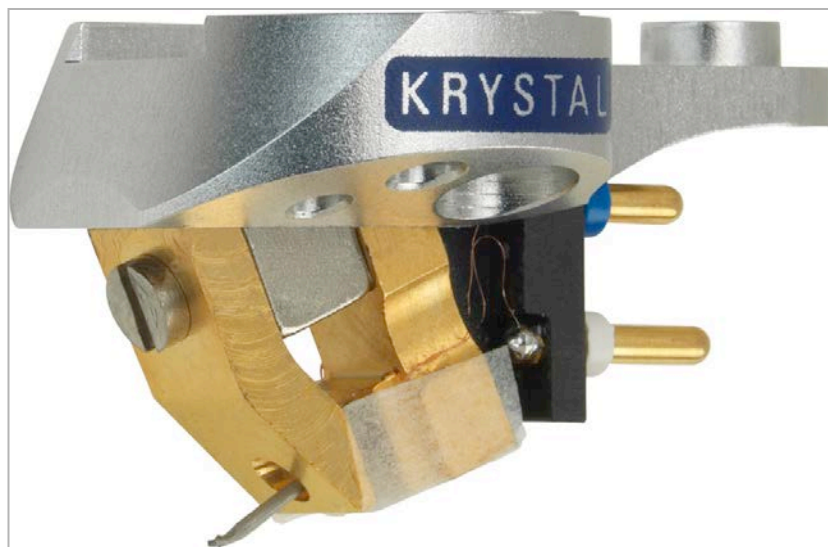

LINN JAPAN NEWS

2015. vol.8

平素は格別のご高配を賜り、厚く御礼申し上げます。

LINN JAPAN NEWS をお送りさせていただきます。

新製品 *Krystal* クリスタル MC カートリッジ

EXAKT 関連の新製品が続いている LINN ですが、やはりアナログ関連の新製品が登場してきました。1992 年の発表から 23 年という長い歴史を誇った Klyde に替わる LINN 渾身の MC カートリッジ「Krystal クリスタル」です。

- フラッグシップカートリッジ Kandid と同様の開発アプローチで 2 年を掛け完成。
- Kandid と同じく、軽量化とノンカラーレーションを実現するヌードデザイン採用。微細かつ高速に変化するグルーヴの凹凸に完璧に追従するためのキーテクノロジー。
- LINN 最高級 MC カートリッジだけの伝統であった 3 ポイントマウンティング。ガタつきなく強固に LINN トーンアームと一体化させ、次元の違う高純度再生を実現します。
- 航空機グレード 7075 アルミニウムボディー採用。軽量でしかも強度が高く安定したプラットフォームとなる。
- 湿度などのいかなる環境変化にも最高の強度を保持するため、厳選した接着剤を使用。

Krystal Specification	
Cartridge type	Moving coil
Stylus Type	Vital Fine Line
Cantilever	Aluminium tube
Armature	Cross
Pin connection type	1.2 mm gold pin
Mounting points	3
Channel Balance @ 1 kHz	±1 dB
Channel Separation @ 1 kHz	Better than 30dB
Load Resistance	50–200 Ω
Load Capacitance	100–1000 pF
Tracking force	1.5–2.0 g
Cartridge Mass	7.0 g