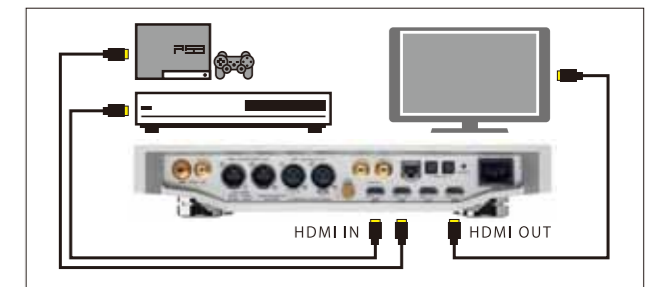

■ブルーレイ史上最高の音

とてつもない大容量を武器に、ハイビジョン映像と最大192kHz/24bitの音声収録されるブルーレイディスクは音楽が映画かによらず極めて良質なメディアです。このブルーレイディスクに収められた最高品位の音声／映像信号はHDMIインターフェイスからのみ出力されますが、残念ながら今まで効果的な高音質再生テクノロジーがありませんでした。そこでLINNはHDMI再生におけるこの課題に取り組み、HDMI音声再生のデメリットが存在しないオリジナル再生テクノロジーを開発。ハイビジョン映像に混じって送られるHDMI音声再生において、LINN DSMこそがその良質のデジタル音声を活かす唯一の製品といえるのです。
受け取ったHDMI信号から映像と音声をスプリットし、ピュアな再生のため音声に特化した専用クロックを与える「2-stage clock recovery process」。電源やグラウンドレイヤーのアイソレーションをマネージメントするHDMI独立基板。ローノイズ・デジタル伝送テクノロジー「Low Voltage Differential Signaling」。DSの備える384/352.8kHzアップサンプリング、35bitビット拡張機能を完全活用…。ブルーレイディスクから最高の感動体験を引き出す数々の高音質再生オリジナルテクノロジーが惜しげもなく投入されています。
また、ステレオ再生に特化したDSMは、HDMI接続でのマルチチャンネル再生へのシステム拡張にも完璧に対応しています。ブルーレイプレーヤーからDSM、そしてDSMの出力を各社AVアンプ(その後TV)にHDMIチェーン接続し適切なサラウンド設定を行うことで、サラウンドのフロントL+RをDSMが担当し、それ以外のチャンネルはAVアンプが担当する超高音質サラウンドシステムが構成できます。ステレオコンテンツもサラウンドコンテンツも、DSMのボリュームをお好みの値にするだけというシンプルな操作が実現。AVアンプでの再生に満足できないというユーザーに最適です。(最終ページ参照)
また、豊富なHDMI入力には、Apple TV、GAMEなど、HDMI出力を持つ製品はなんでもつないでお楽しみください。
*お使いのブルーレイプレーヤーの音声出力が、PCMマルチチャンネル出力可能であることをご確認ください。