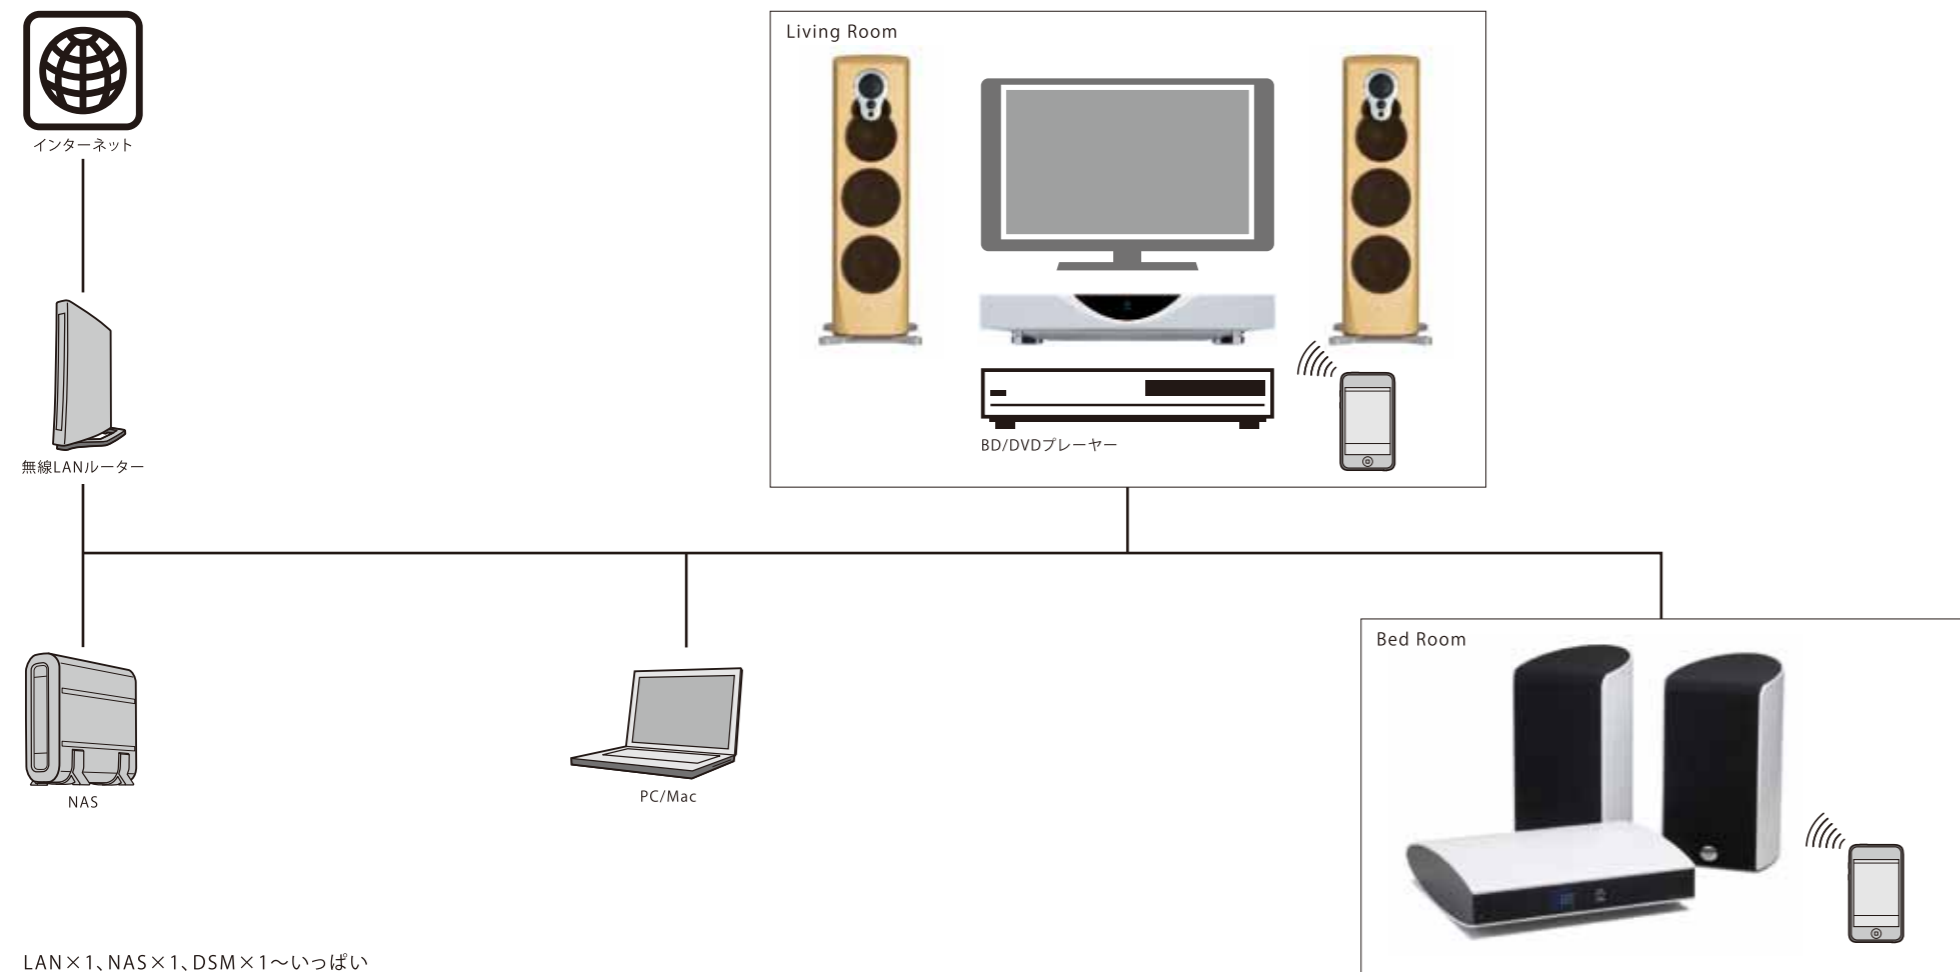

- KIKO system**
- 形式: ネットワークミュージックシステム
 - 対応ファイル: WAV、FLAC、AIFF、アップルロスレス、MP3、WMA、OGG
 - 対応サンプリング周波数/bit数: 192kHz/24bit
 - 入力端子: ETHERNET、HDMI (3)、デジタル (同軸、TOS光)、ライン、ミニジャック
 - 出力端子: ヘッドフォン、HDMIスルー出力
 - パワーアンプ: 33W (4Ω) x 4 (2wayマルチアンプ駆動)
 - 付属品: リモコン、電源ケーブル、LANケーブル、HDMIケーブル、専用スピーカーケーブル (2m)
 - カラー: ホワイトラインズ、バックトゥブラック、シルバーハンマー、ブルーマンデー、ベイビーブルー、シャンパンスーパーノヴァ
 - ヘッドユニットサイズ/重量: W280 x D270 x H75mm (横置き・縦置き可能) / 2.4kg
 - スピーカーサイズ/重量: W146 x D187 x H260mm / 3.1kg (1本)
 - 価格: ¥ 360,000 (税別/ペア)

ホワイトラインズ

バックトゥブラック

シルバーハンマー

ブルーマンデー

ベイビーブルー

シャンパンスーパーノヴァ

各ソースの本体ディスプレイアイコン

DSM System Connection

Multi Room

LAN×1、NAS×1、DSM×1～いっぱい

ぜひ家中にLANを張り巡らせてください。そうすれば、どのゾーンでも大好きな音楽をお聴き頂くことができます。一つのLANネットワークに音源となるNASが一つあれば、どの部屋のDSMにも音楽が届きます。もちろん姉妹シリーズであるDSも同じようにLANやNASを共有。各部屋ではネットワーク再生のほか、DSM自慢のブルーレイHDMI再生、スマートフォンWi-Fi転送再生もお楽しみください。

HDMI Connection

Stereo

Surround

ステレオでもサラウンドでもDSM

■ステレオシステムでのDSM接続は、これ以上ないほどシンプル。HDMIケーブルでブルーレイプレーヤーからDSMシステムに接続、DSMのHDMI出力からTVに接続してください。スマートな2chステレオシステムから信じられないほどの高音質ブルーレイ体験が可能です。

■サラウンドシステムを構築するという幸運な環境を手に入れた方は、フロントメインチャンネルにDSMを使った超高品位サラウンドサウンドをお楽しみください。ブルーレイプレーヤーからのHDMI出力をまずDSMに接続、次にDSMのHDMI出力をAVアンプに接続します。あとは映像用にAVアンプのHDMI出力をTVに接続。DSMはフロントL+Rを、AVアンプが残りのセンター、リア、サブウーファー再生を行うハイブリットシステムが完成します。マスターコントローラーはDSMとなり、DSMの音量調整でサラウンド全体の音量がアップダウンするスマートシステムが完成します。