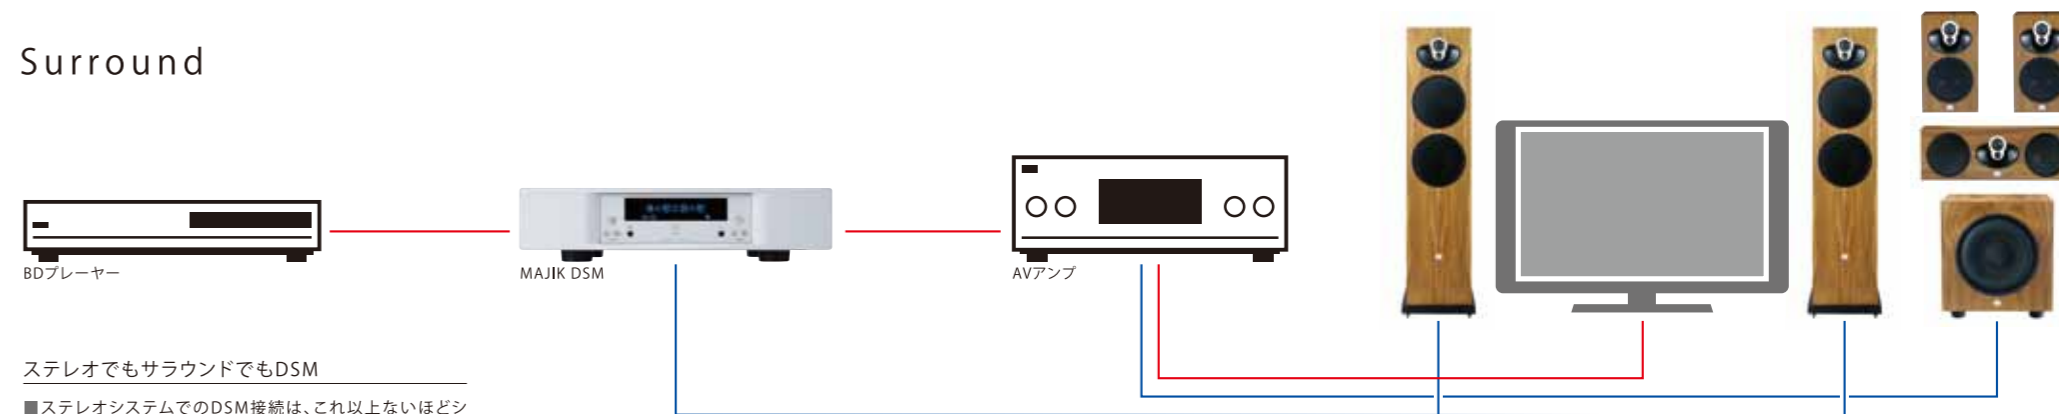

Multi Room

LAN×1、NAS×1、DSM×1～いっぱい

ぜひ家中にLANを張り巡らせてください。そうすれば、どのゾーンでも大好きな音楽をお聴き頂くことができます。一つのLANネットワークに音源となるNASが一つあれば、どの部屋のDSMにも音楽が届きます。もちろん姉妹シリーズであるDSも同じようにLANやNASを共有。各部屋ではネットワーク再生のほか、DSM自慢のブルーレイHDMI再生、スマートフォンWi-Fi転送再生もお楽しみください。

HDMI Connection

Stereo

Surround

ステレオでもサラウンドでもDSM

■ステレオシステムでのDSM接続は、これ以上ないほどシンプル。HDMIケーブルでブルーレイプレーヤーからDSMシステムに接続、DSMのHDMI出力からTVに接続してください。スマートな2chステレオシステムから信じられないほどの高音質ブルーレイ体験が可能です。

■サラウンドシステムを構築するという幸運な環境を手に入れた方は、フロントメインチャンネルにDSMを使った超高品位サラウンドサウンドをお楽しみください。ブルーレイプレーヤーからのHDMI出力をまずDSMに接続、次にDSMのHDMI出力をAVアンプに接続します。あとは映像用にAVアンプのHDMI出力をTVに接続。DSMはフロントL+Rを、AVアンプが残りのセンター、リア、サブウーファー再生を行うハイブリットシステムが完成します。マスターコントローラーはDSMとなり、DSMの音量調整でサラウンド全体の音量がアップダウンするスマートシステムが完成します。