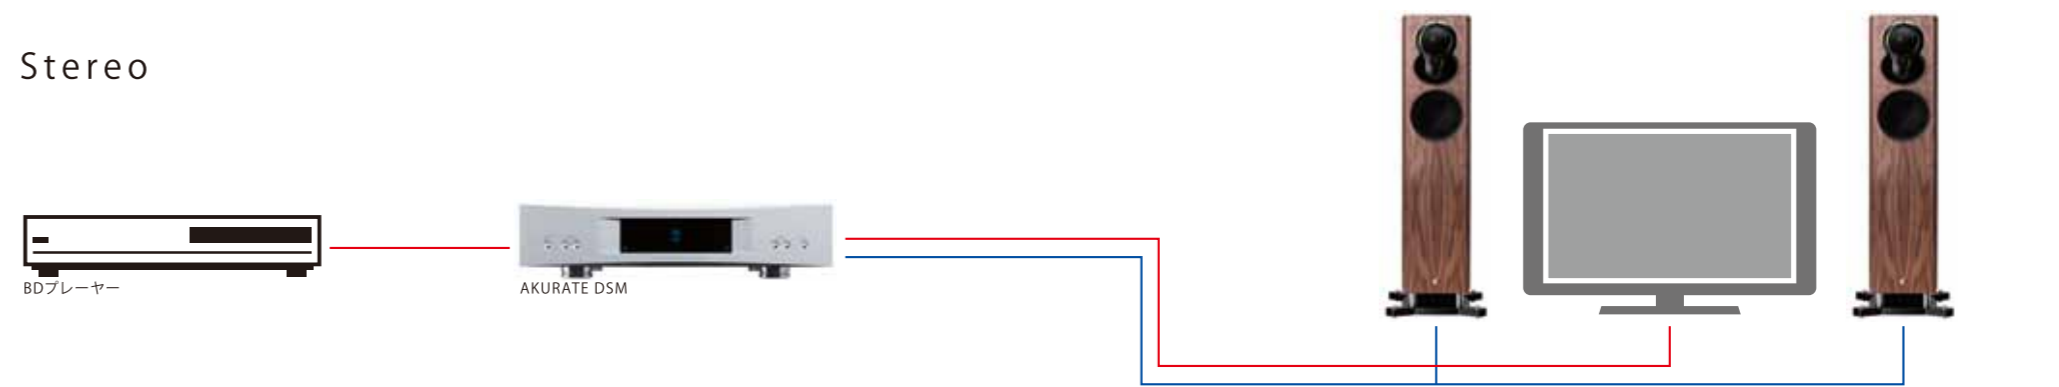

HDMI Connection

Stereo

Surround

ステレオでもサラウンドでもDSM

■ステレオシステムでのDSM接続は、これ以上ないほどシンプル。HDMIケーブルでブルーレイプレーヤーからDSMシステムに接続、DSMのHDMI出力からTVに接続してください。スマートな2chステレオシステムから信じられないほどの高音質ブルーレイ体験が可能です。

■サラウンドシステムを構築するという幸運な環境を手に入れた方は、フロントメインチャンネルにDSMを使った超高品位サラウンドサウンドをお楽しみください。ブルーレイプレーヤーからのHDMI出力をまずDSMに接続、次にDSMのHDMI出力をAVアンプに接続します。あとは映像用にAVアンプのHDMI出力をTVに接続。DSMはフロントL+Rを、AVアンプが残りのセンター、リア、サブウーファー再生を行うハイブリットシステムが完成します。マスターコントローラーはDSMとなり、DSMの音量調整でサラウンド全体の音量がアップダウンするスマートシステムが完成します。